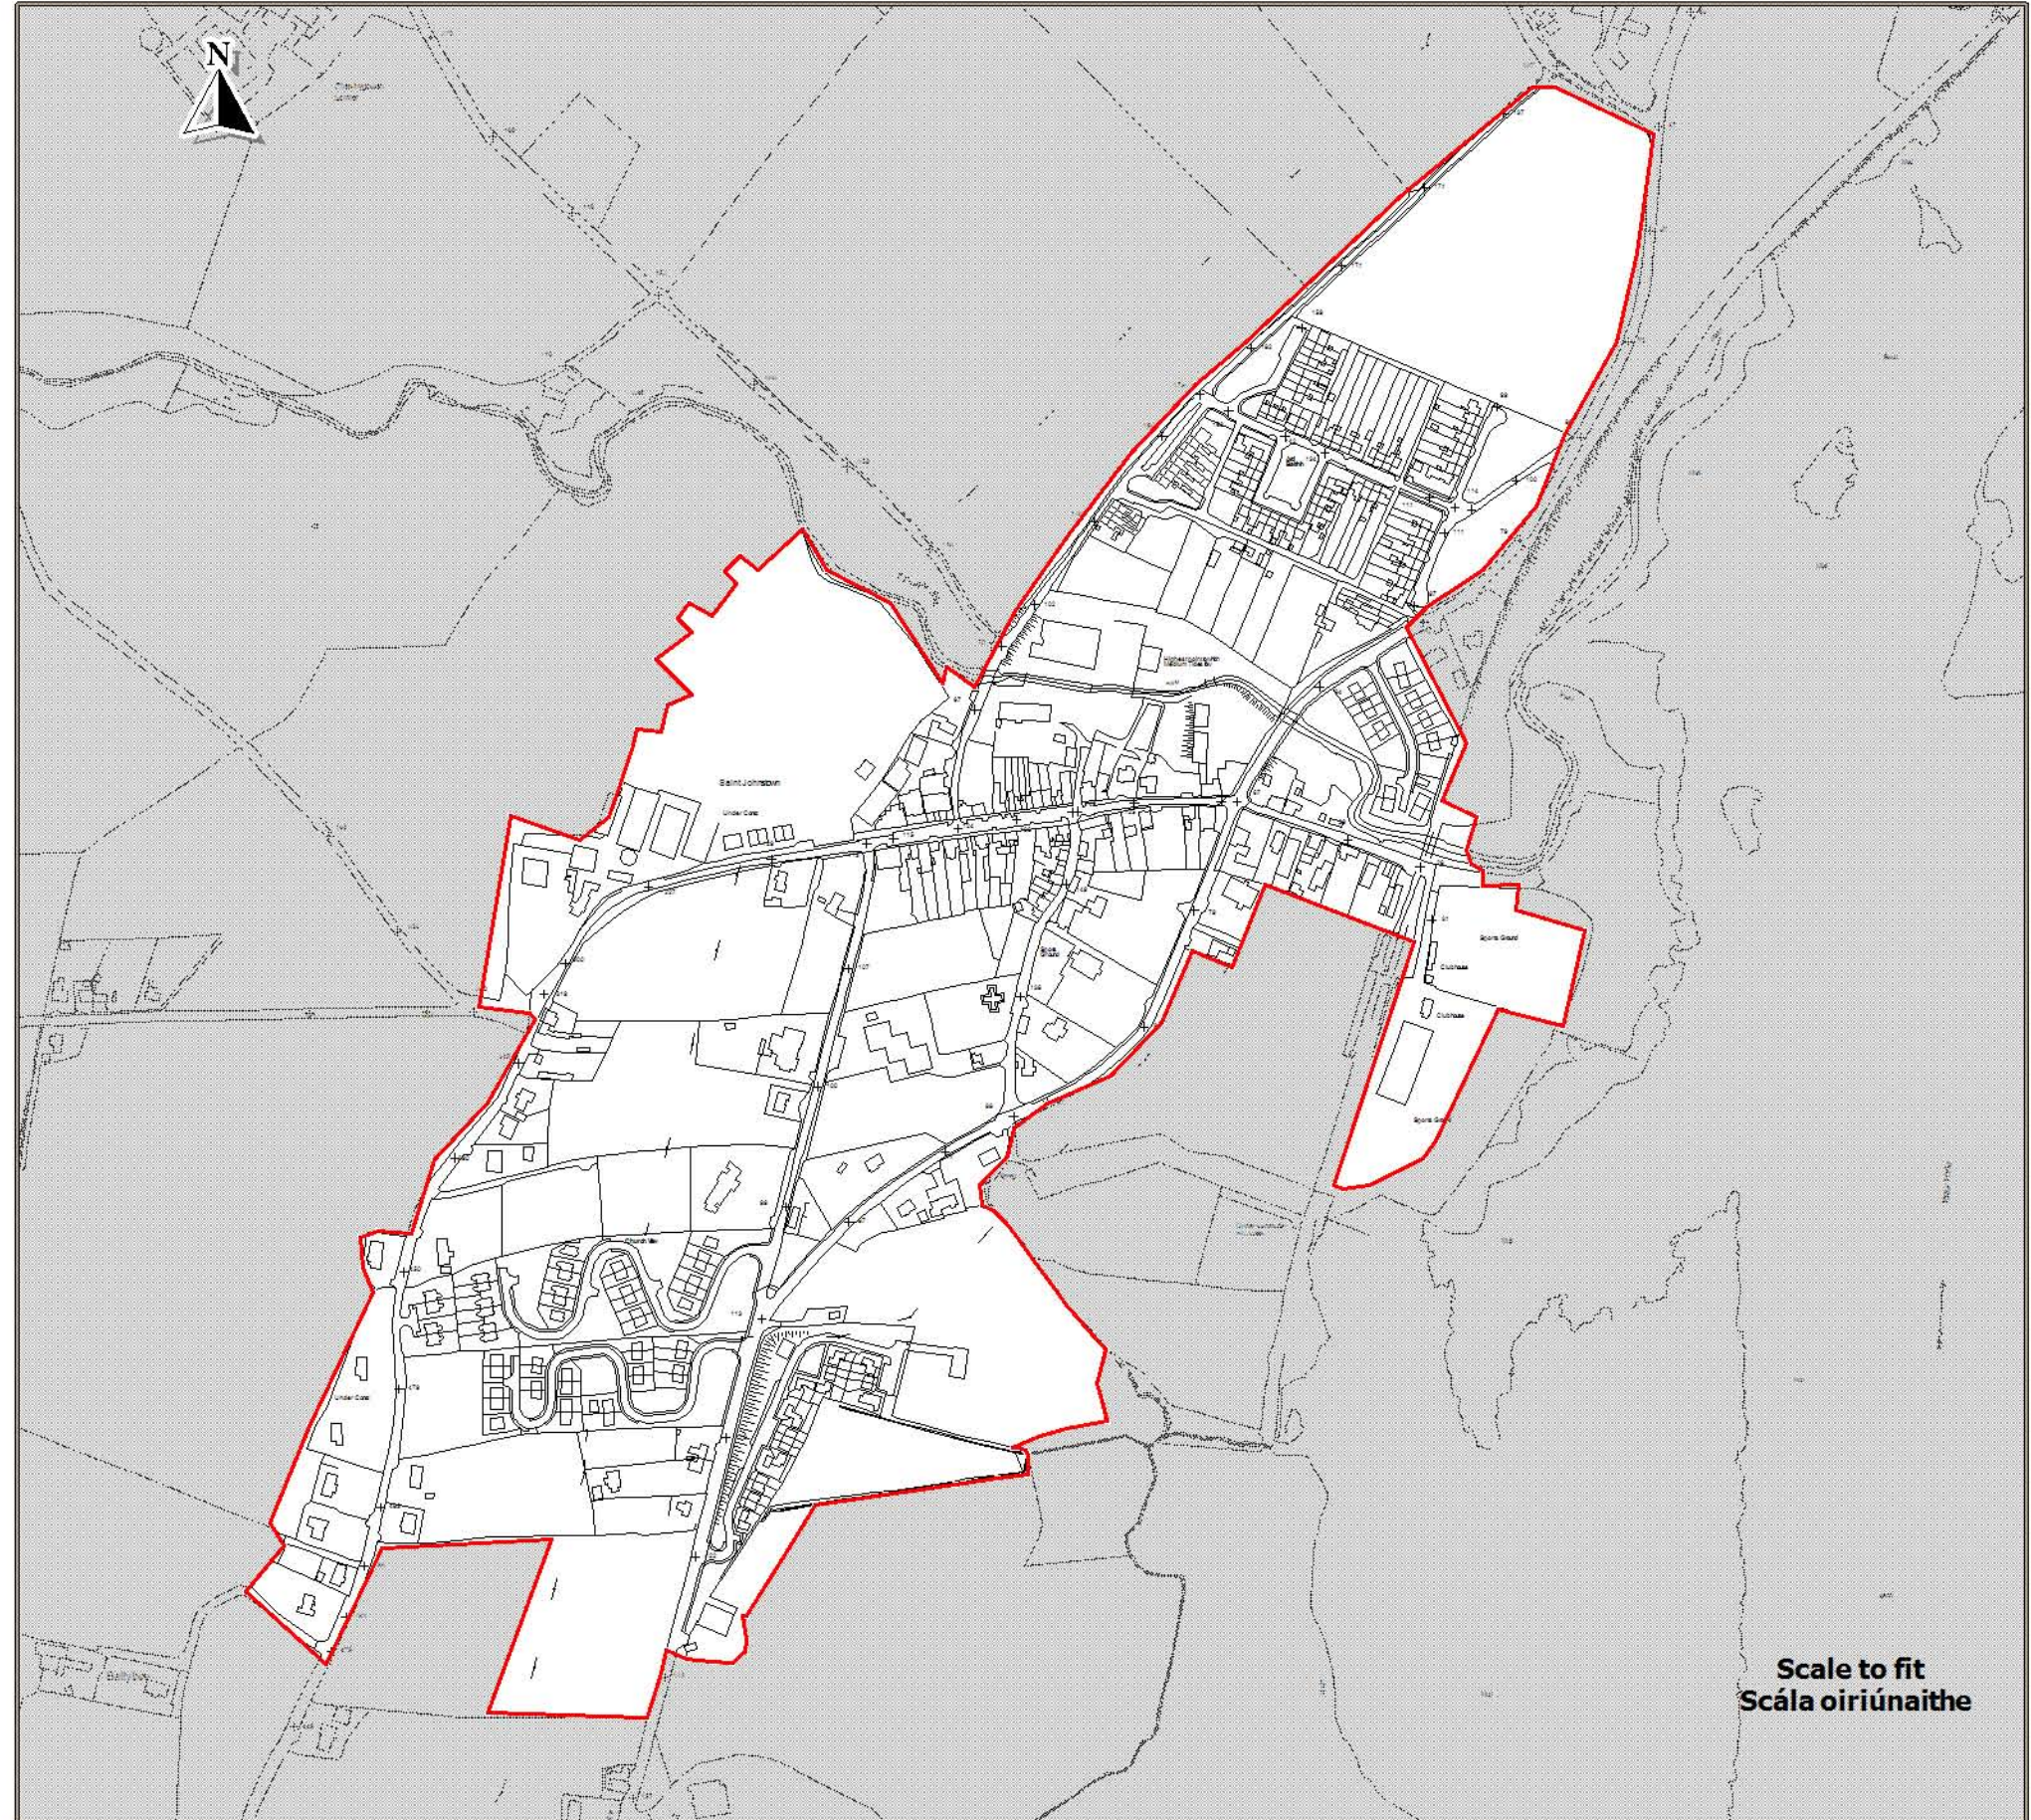

**Draft County Donegal  
Development Plan  
2018 - 2024**

**Dréacht Plean Forbartha  
Contae Dhún na nGall  
2018 - 2024**

**Layer 3 - Map 15.59  
Sraith 3 - Léarscáil 15.59**

**St. Johnston  
Baile Suingean**

**Settlement Framework  
Creatlach Lonnaíochta**

Settlement Boundary  
Teorainn Lonnaíochta

Source - Donegal County Council  
Foinse - Comhairle Chontae Dhún na nGall

Ordnance Survey Ireland data reproduced under OSI Licence Number 2018/02/CCMA/Donagail County Council. Unauthorised reproduction infringes Ordnance Survey Ireland and Government of Ireland copyright. Ordnance Survey Ireland, 2018. Donegal County Council, 2018.  
Sonraí de chuid Shuirbhéireacht Ordnaís Éireann ama atáirgeadh faoi Uimhir Cheadúnais SOÉ 2018/02/CCMA Comhairle Contae Dhún na nGall. Má dhéantar é seo a atáirgeadh gan údarás, sáróidh sé cóipcheart Shuirbhéireacht Ordnaís Éireann agus Rialtas na hÉireann. Shuirbhéireacht Ordnaís Éireann, 2018.  
Comhairle Contae Dhún na nGall, 2018

To be read in conjunction with relevant accompanying text contained in the front section of this appendix as well as other relevant objectives & policies of the CDP.  
Le Léamh i gcomhar leis an téacs ábhartha tionlacain atá chun tosaigh sa chuid seo den aguisín chomh maith le cuspóirí agus beartaís ábhartha eile sa PFC.